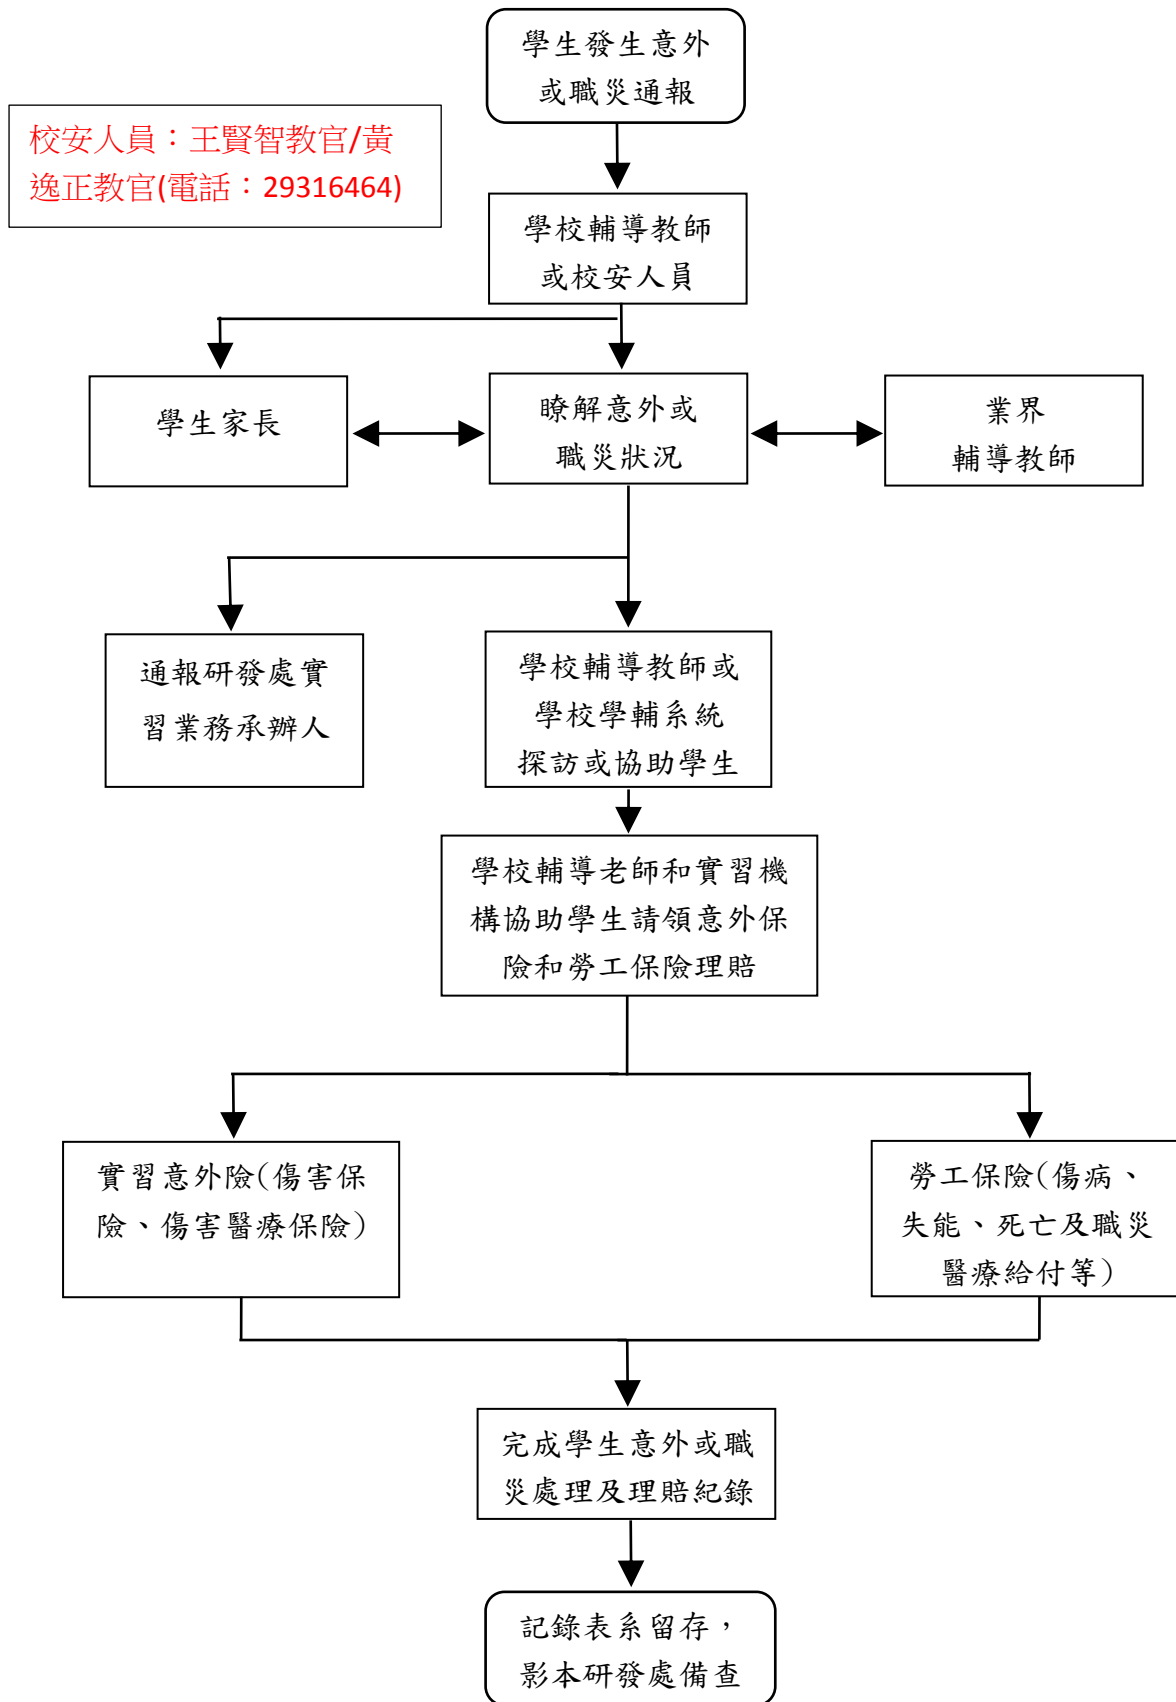

## 中國科技大學校外實習學生發生意外或職災通報處理流程

相關表件：

中國科技大學學生校外實習發生意外與職災通報記錄表

中國科技大學學生校外實習發生意外與職災通報記錄表-範例